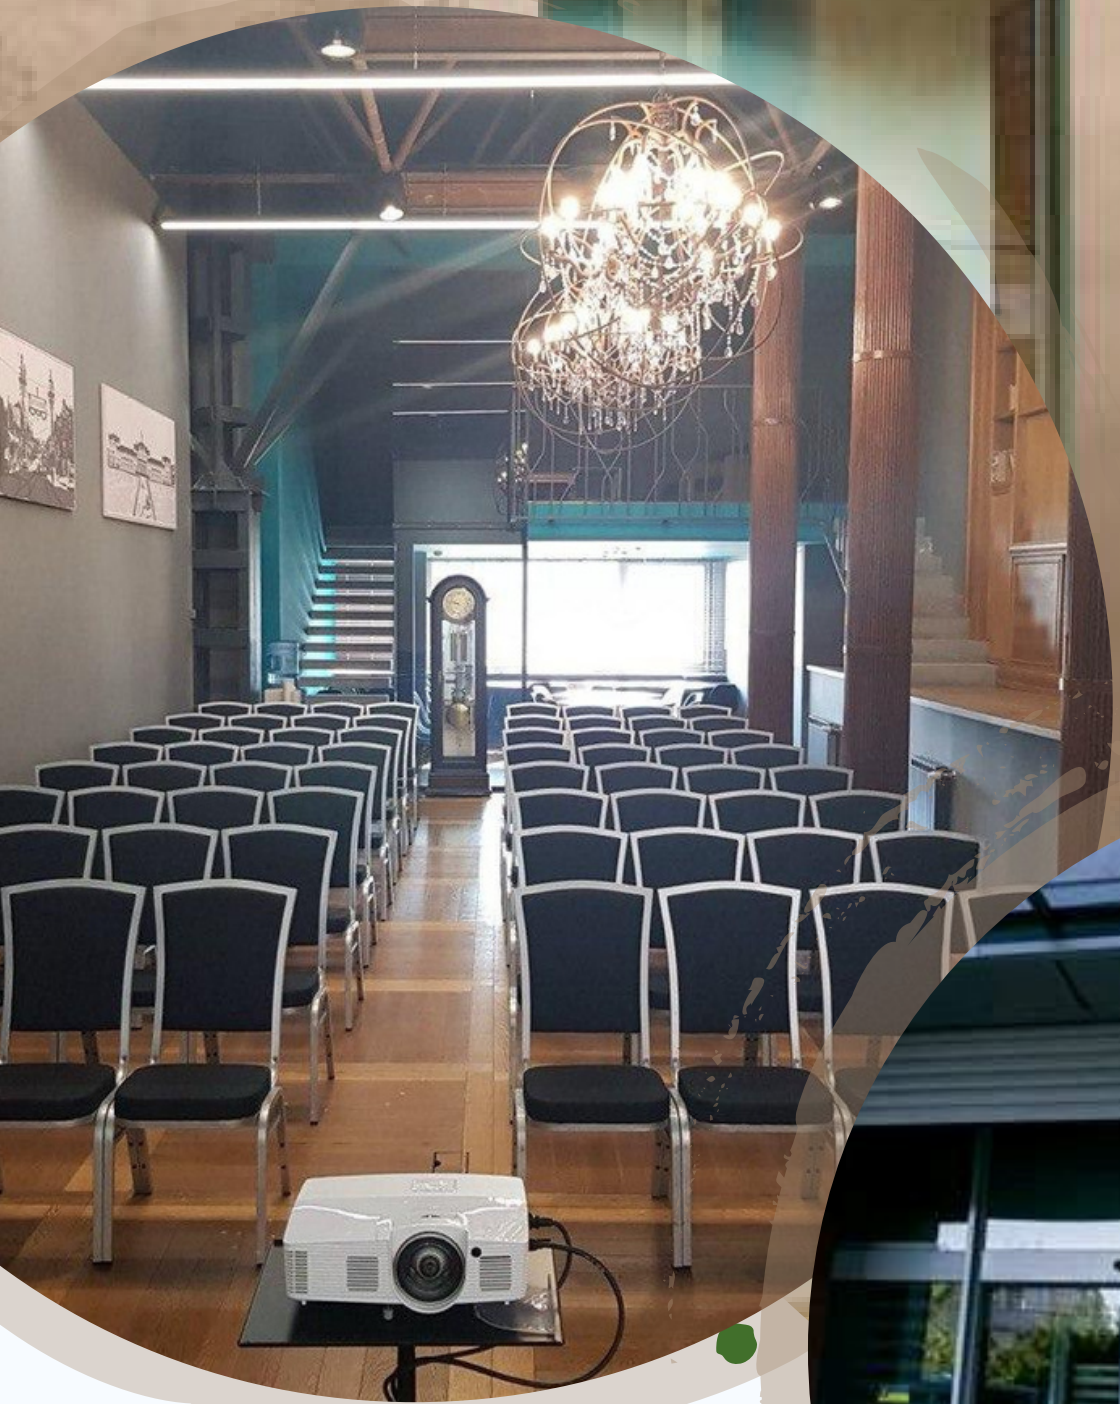

КОНФЕРЕНЦ-ХОЛ

«ДЕПО»

вул. Антоновича 52,
зал «Бібліотека»

ЯК ДІСТАТИСЯ

- 1** Дістаньтеся до станції метро «Олімпійська».
- 2** Прямуйте праворуч до виходу №2 чи №5.
- 3.1** Якщо Ви вийшли на вихід №2 – Вам необхідно перейти дорогу на протилежний бік, орієнтир БЦ «Олімпійський».
- 3.2** Якщо Ви вийшли на вихід №5 – Вам не потрібно переходити дорогу, а рухайтесь прямо по вул. Фізкультури (праворуч після виходу з переходу).
- 4** На перетині вулиці Ви побачите будівлю Мегамаркету та кінотеатру «Батерфляй».
- 5** Пройдіть 10 м прямо по дорозі, паралельно цих будівель, та побачите приміщення конференц-холу «Депо».
- 6** Проходьте до залу «Бібліотека» на реєстрацію, ми вже чекатимемо на Вас!